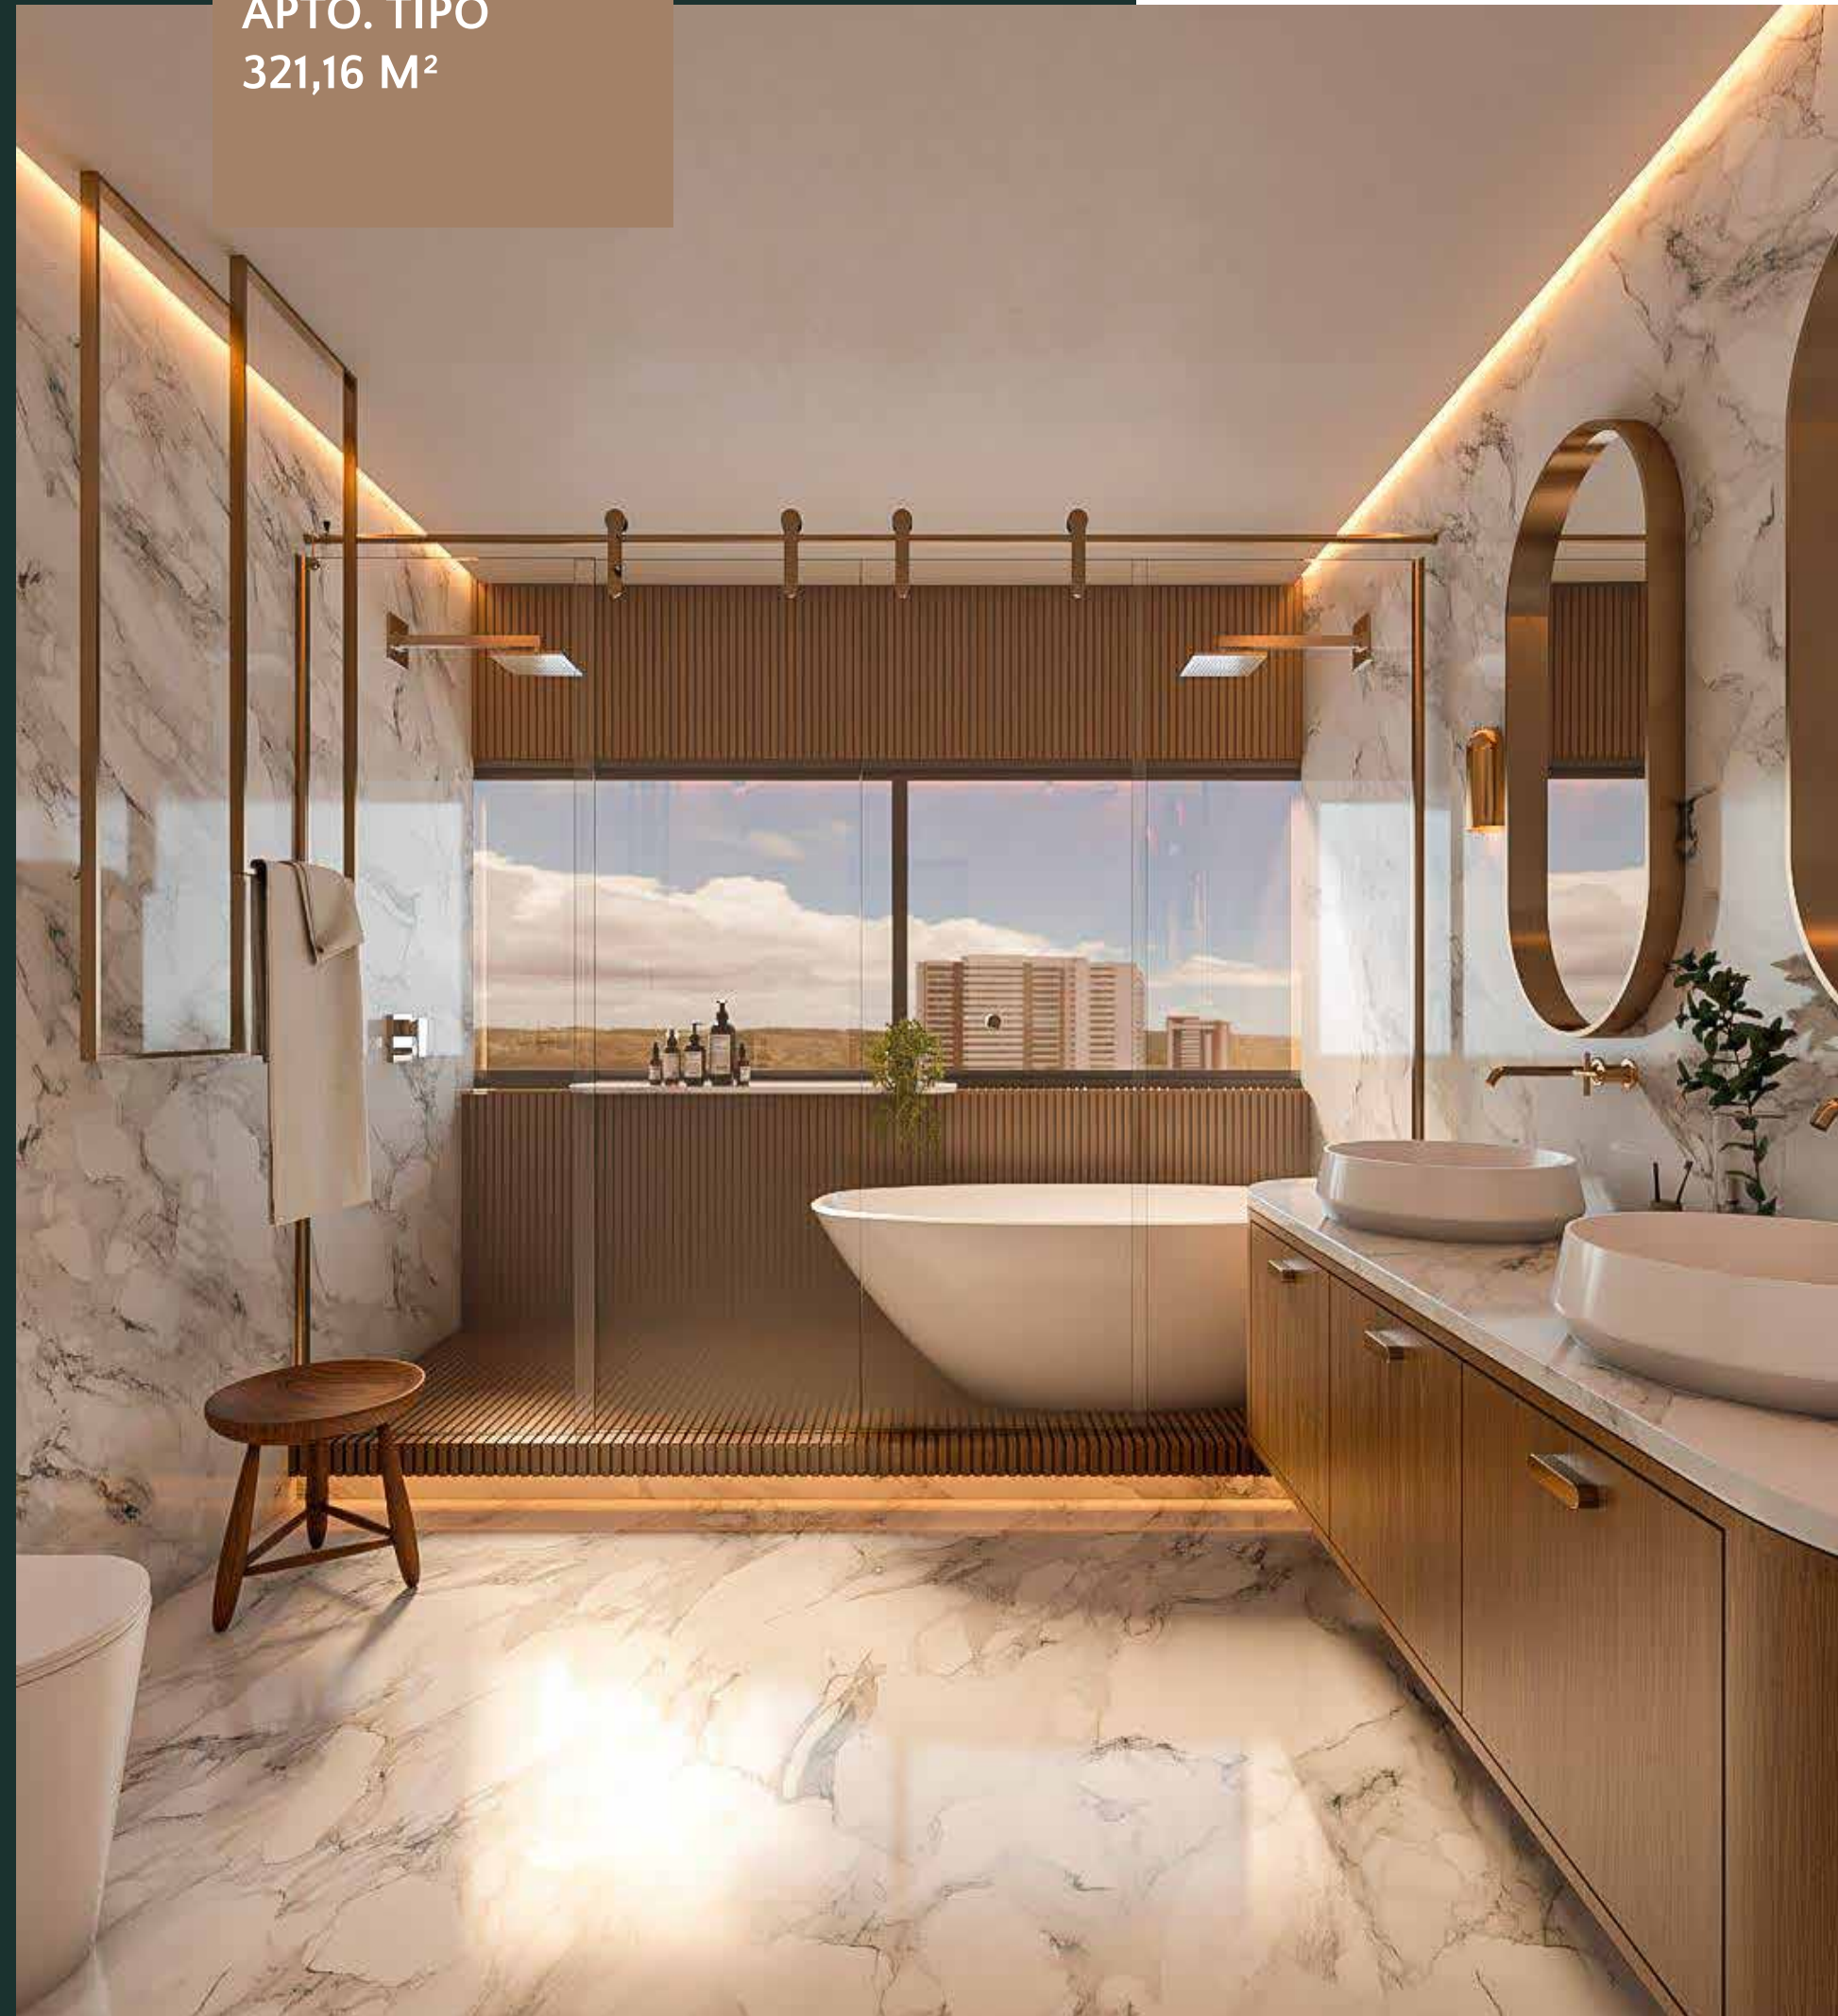

TORRE ESCUNA
APTO. TIPO
321,16 M²

**PERSPECTIVA
ILUSTRADA
SUÍTE MASTER**

TORRE ESCUNA
APTO. TIPO
321,16 M²

**PERSPECTIVA
ILUSTRADA
SUÍTE MASTER**

TORRE ESCUNA
APTO. TIPO
321,16 M²

PERSPECTIVA
ILUSTRADA
W.C.B. MASTER