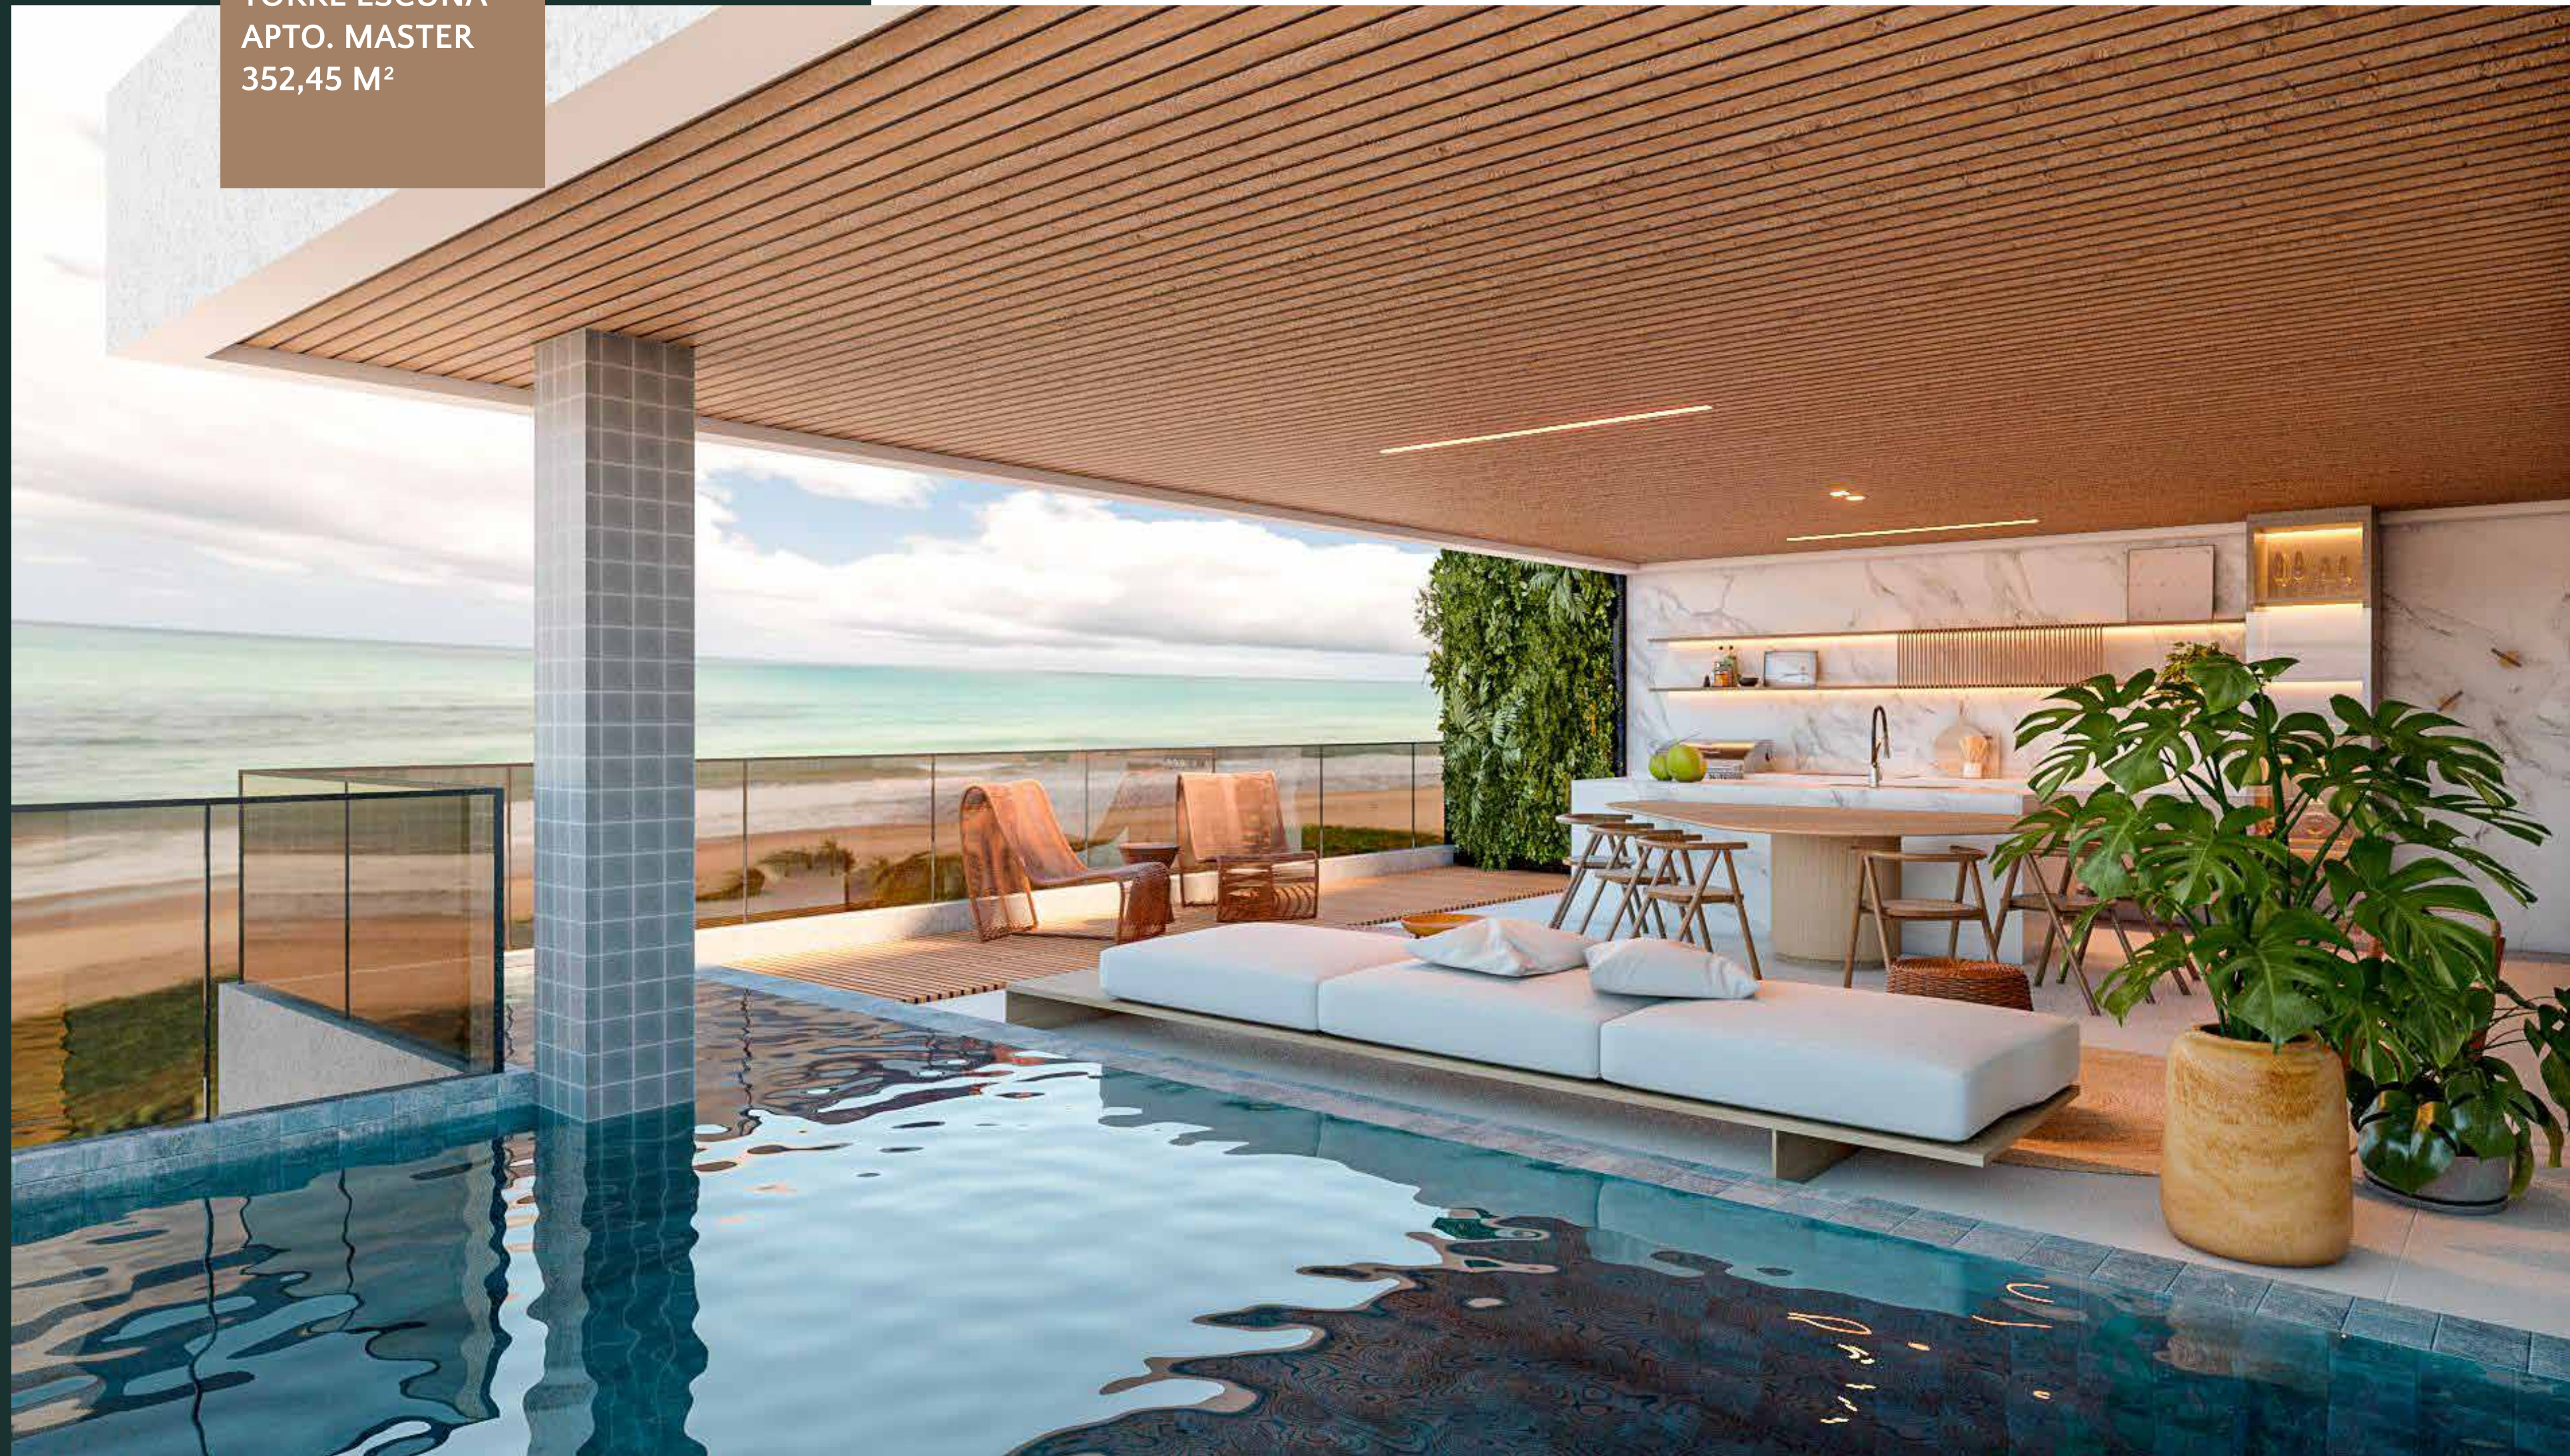

TORRE ESCUNA
APTO. MASTER
352,45 M²

PERSPECTIVA
ILUSTRADA
VARANDA