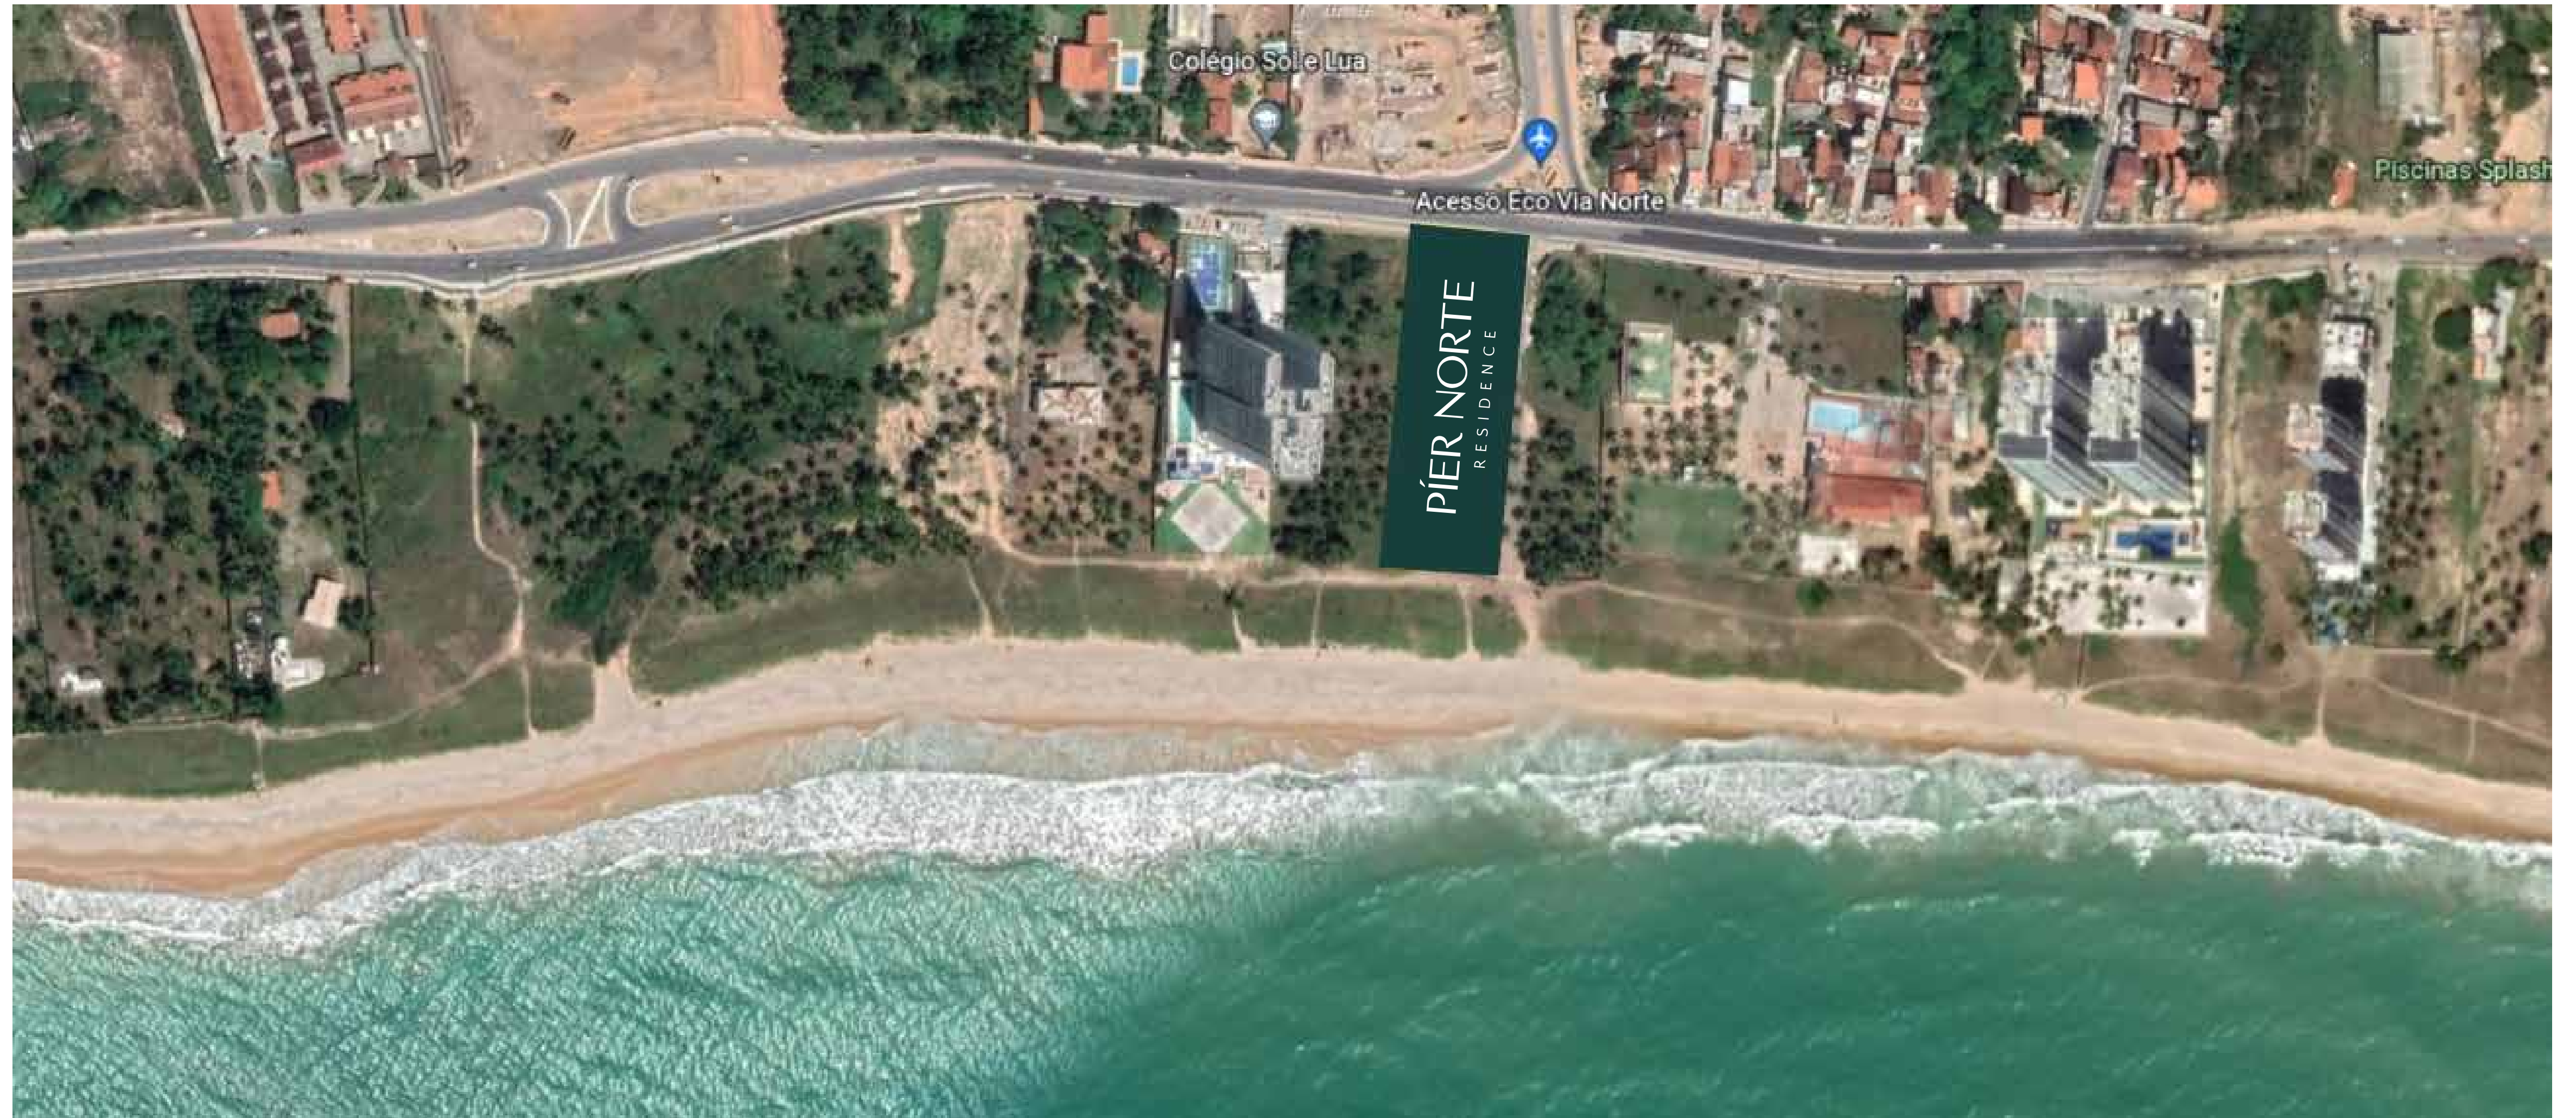

PERSPECTIVA
ILUSTRADA
VARANDA

TORRE ESCUNA
APTO. MASTER
352,45 M²

PERSPECTIVA
ILUSTRADA
VARANDA

TORRE ESCUNA
APTO. MASTER
352,45 M²

PLANTA BAIXA
PAVIMENTO MASTER
TORRE ESCUNA

LOCALIZAÇÃO

PÍER NORTE
RESIDENCE