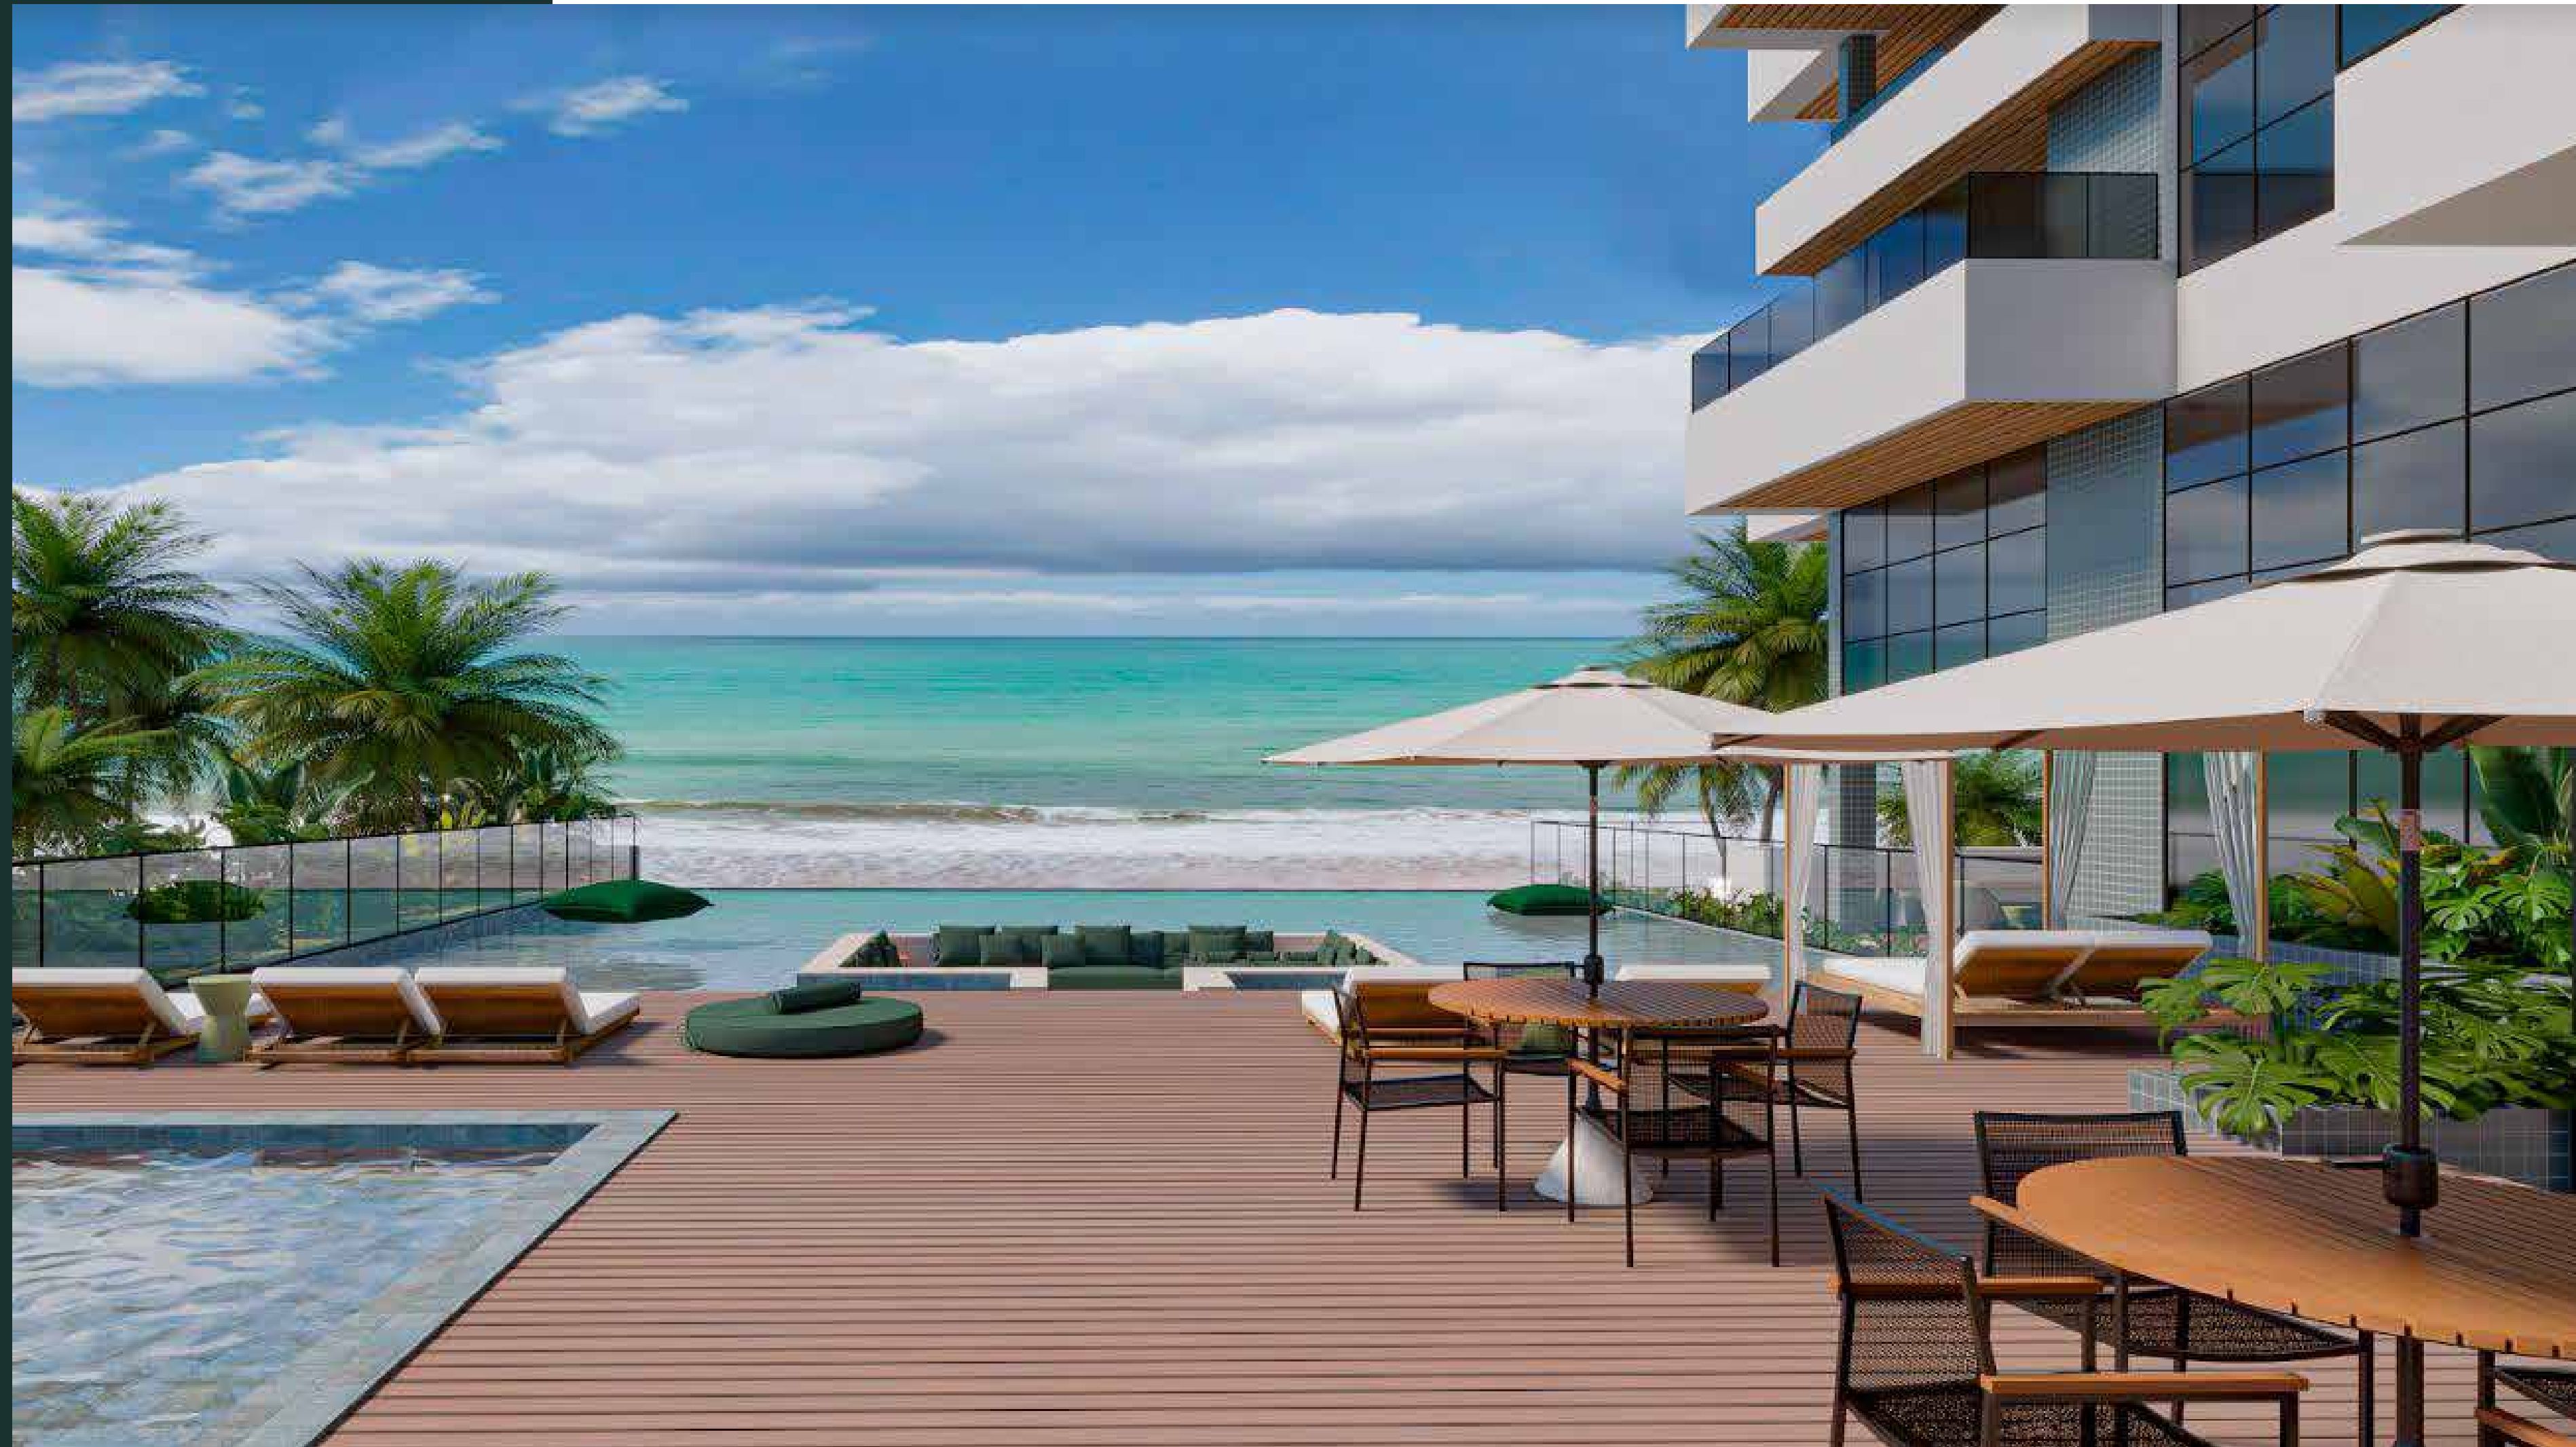

As imagens nesta apresentação são meramente ilustrativas.

PERSPECTIVA ILUSTRADA ÁREA PISCINAS