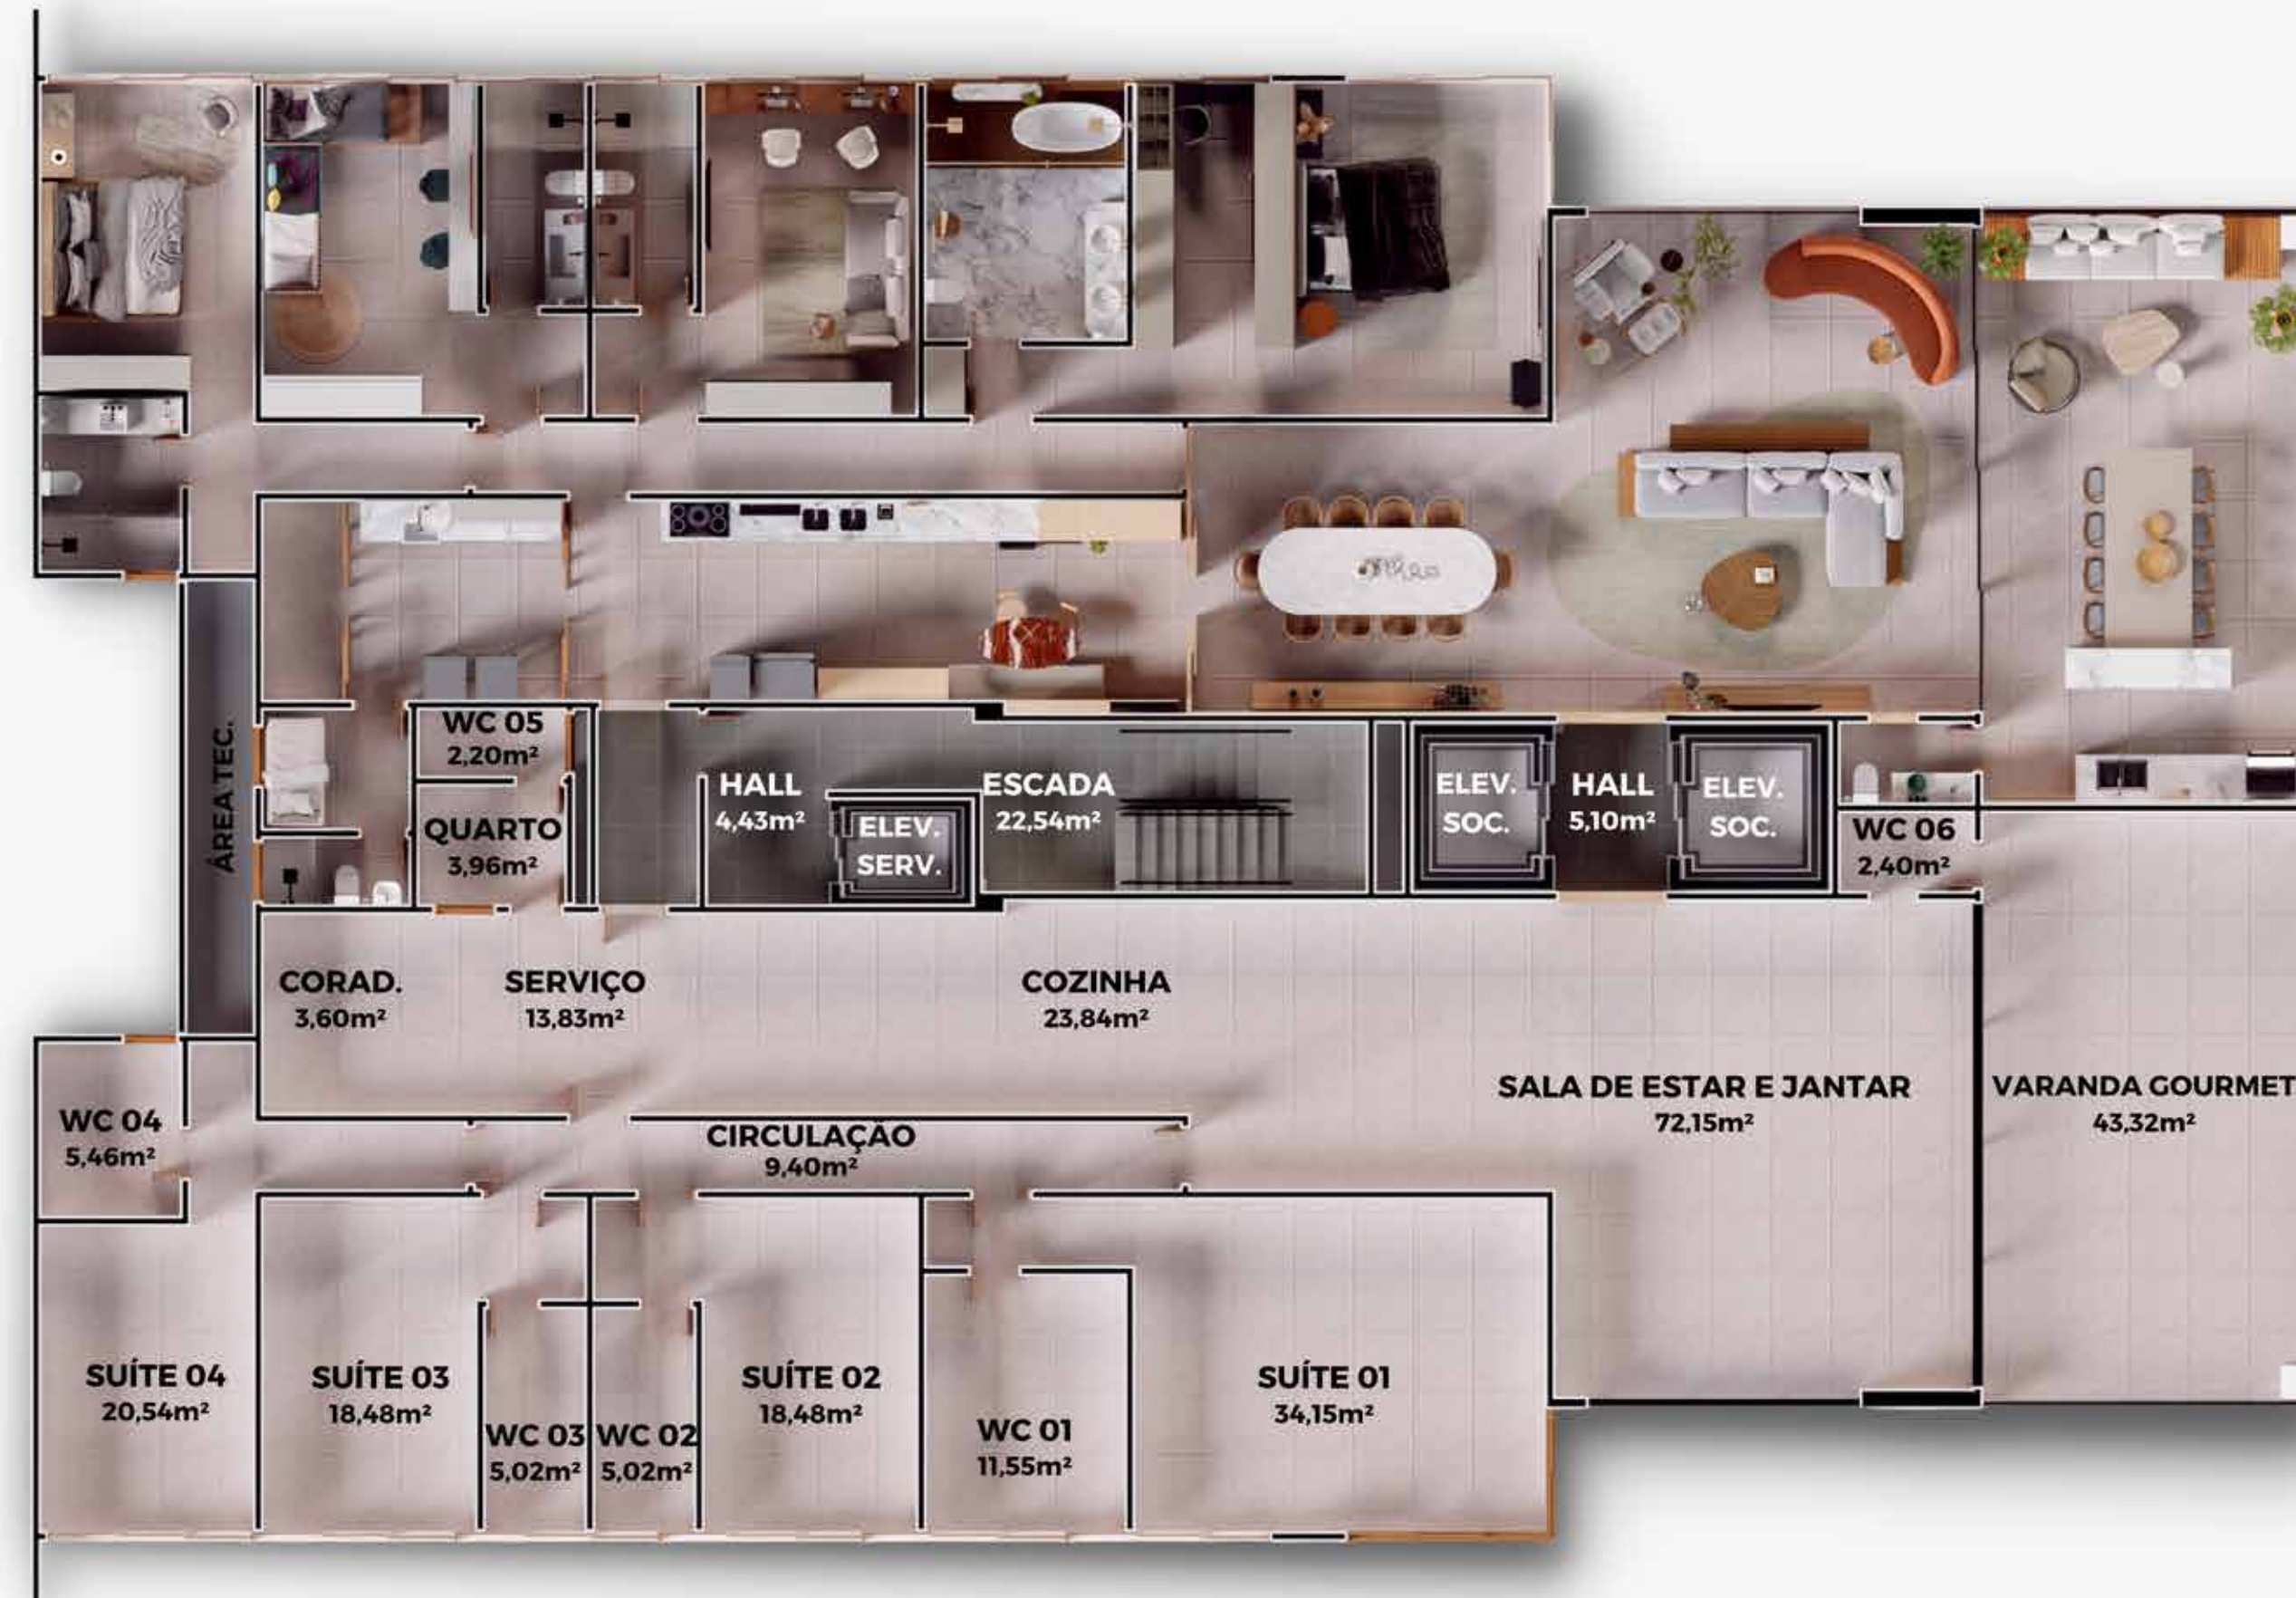

TORRE ESCUNA
APTO. TIPO
321,16 M²

PLANTA BAIXA
PAVIMENTO TIPO
TORRE ESCUNA